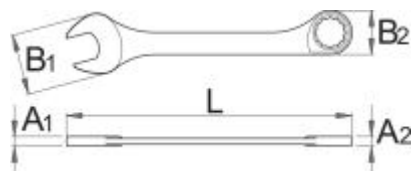

Звздогаечен ключ звезда тип тресчотка - 160/2

материал: хром-ванадиум

ковани, изцяло закалени

72 зъба, 5° работен ъгъл

тресчотка: двупосочна; посоката на работа се сменя с бутон

Профил: 

- [Технически данни](#)

Шифър		L	B2	B1	A2	A1	
622818	8	134	17,1	16,7	8,4	4,7	40
622819	9	158	21	21	8,4	5,5	55
622820	10	158	21	21	8,4	5,5	60
622821	11	164	22,6	23	9,7	6	70
622822	12	167	23,8	25	9,7	6,2	80
622823	13	177	24,9	27,5	9,7	6,0	96
622824	14	189	27	29	10,7	7	125
622825	15	198	28,1	31,5	11,7	7,2	150
622826	16	204	29,9	33	11,7	7,5	165
622827	17	224	31,9	34,9	11,7	8	183
622828	18	245	34,4	38,9	12	8,8	210
622829	19	245	34,4	38,9	19	12	230
622831	21	280	45,7	42,6	14,2	9,5	358
622832	22	280	45,7	42,6	14,2	9,5	378
622834	24	310	51,7	46,5	14,7	10	480